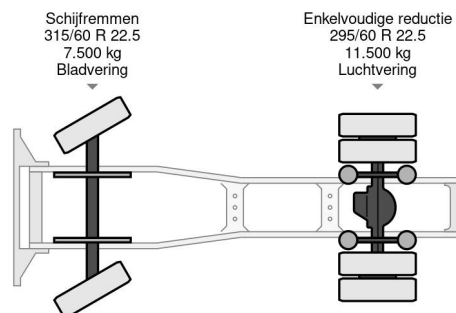

Referentienummer: DA051708