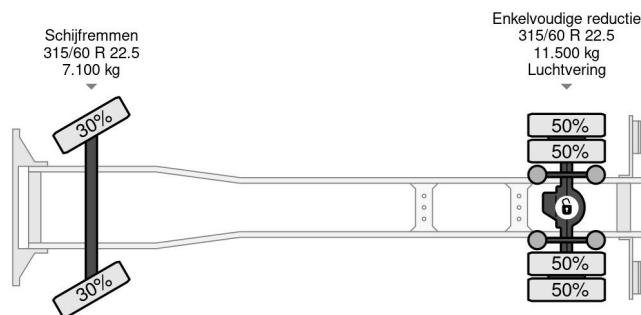

### COMMON

Precio	€ 21.950,- sin IVA
Id	VO106586
Marca	Volvo
Tipo	4X2 EURO 6 599.111km DHOLLANDIA
Año de construcción	2016
Kilometraje	599.111 km
Construcción	Caja cerrada
Maximo peso	18.000 kg
Clase emisión	6

### PROPERTIES

Primera fecha de registro	03-03-2016
Fecha de vencimiento de itv	03-03-2024
Placa de matrícula	68-BGZ-1
Combustible	Diesel
Transmisión	Automático
Número de identificación del vehículo	YV2T0X1A2GZ106586
Configuración del eje	4x2
Número de ejes	2
Peso vacío	8.089 kg
Cantidad de cilindros	6
Distancia entre ejes	530 cm
Dimensiones de construcción (l/b/h)	
Peso de carga	9.911 kg
Longitud	945 cm
Anchura	255 cm