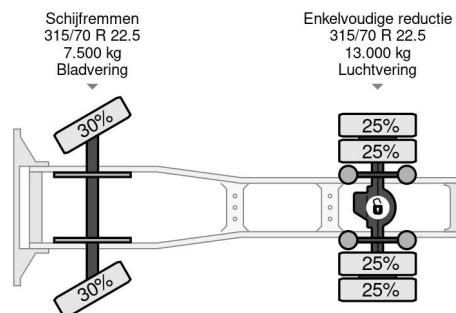

PROPERTIES

Primera fecha de registro	16-01-2017
Combustible	Diesel
Transmisión	Automático
Número de identificación del vehículo	VF611A165HD020610
Configuración del eje	4x2
Número de ejes	2
Peso vacío	7.887 kg
Cantidad de cilindros	6
Peso de carga	12.613 kg

Renault T460 4X2 EURO 6 2x ALU TANK

Referentienummer: RE020610

DESCRIPCIÓN