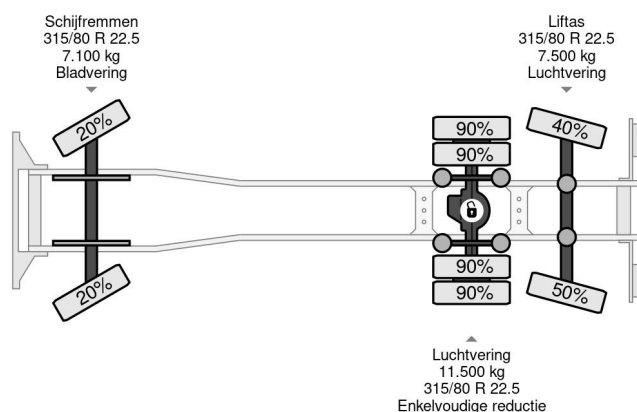

## Scania 6X2 E6 BOX 960x248x262 + LIFT

### COMMON

Precio	€ 17.950,- sin IVA
Id	SC097185
Marca	Scania
Tipo	6X2 E6 BOX 960x248x262 + LIFT
Año de construcción	2014
Kilometraje	643.982 km
Construcción	Lona corredera
Maximo peso	26.000 kg
Clase emisión	6

Scania P250 6X2 E6 BOX 960x248x262 + LIFT

Referentienummer: SC097185

### PROPERTIES

Primera fecha de registro	02-05-2014
Combustible	Diesel
Transmisión	Automático
Número de identificación del vehículo	YS2P6X20002097185
Configuración del eje	6x2
Número de ejes	3
Peso vacío	10.800 kg
Cantidad de cilindros	6
Dimensiones de construcción (l/b/h)	
Peso de carga	15.200 kg