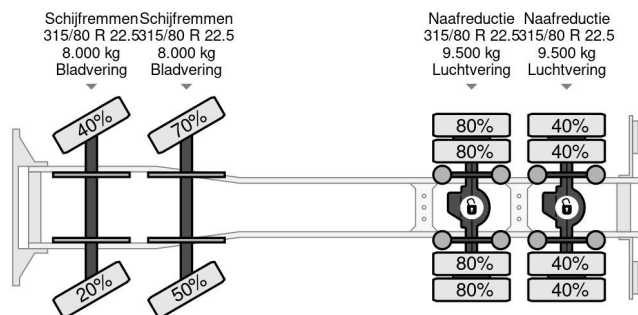

### COMMON

Precio	€ 56.950,- sin IVA
Id	VO784825
Marca	Volvo
Tipo	8X4 MIXER 9m3 + LIEBHERR CONVEYOR BELT
Año de construcción	2016
Kilometraje	220.551 km
Construcción	Camión hormigonera
Maximo peso	32.000 kg
Clase emisión	6

### PROPERTIES

Primera fecha de registro	19-02-2016
Combustible	Diesel
Transmisión	Automático
Número de identificación del vehículo	YV2XZ22G3GA784825
Configuración del eje	8x4
Número de ejes	4
Peso vacío	14.000 kg
Cantidad de cilindros	6
Distancia entre ejes	4.600 cm
Dimensiones de construcción (l/b/h)	
Peso de carga	18.000 kg