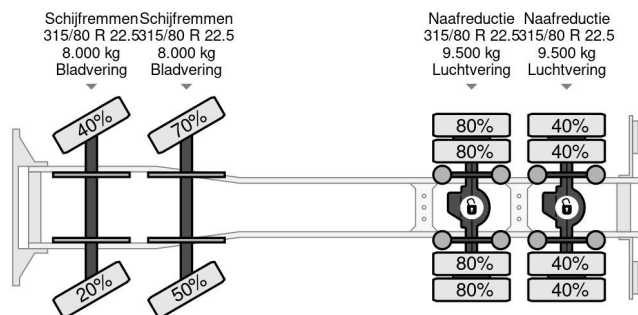

Volvo 8X4 MIXER 9m3 + LIEBHERR CONVEYOR BELT

COMMON

Precio	€ 56.950,- sin IVA
Id	VO784825
Marca	Volvo
Tipo	8X4 MIXER 9m3 + LIEBHERR CONVEYOR BELT
Año de construcción	2016
Kilometraje	220.551 km
Construcción	Camión hormigonera
Maximo peso	32.000 kg
Clase emisión	6

Volvo FM 410 8X4 MIXER 9m3 + LIEBHERR CONVEYOR BELT

Referentienummer: VO784825

PROPERTIES

Primera fecha de registro	19-02-2016
Combustible	Diesel
Transmisión	Automático
Número de identificación del vehículo	YV2XZ22G3GA784825
Configuración del eje	8x4
Número de ejes	4
Peso vacío	14.000 kg
Cantidad de cilindros	6
Distancia entre ejes	4.600 cm
Dimensiones de construcción (l/b/h)	
Peso de carga	18.000 kg