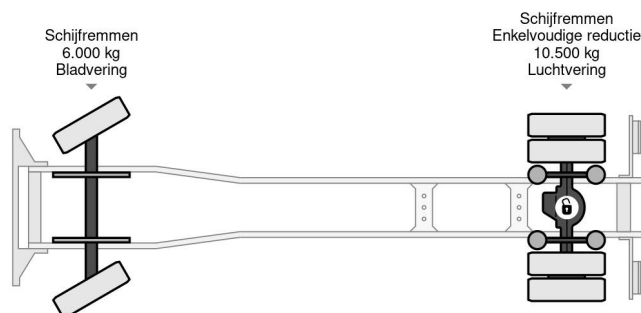

PROPERTIES

Primera fecha de registro	11-04-2018
Fecha de vencimiento de itv	14-04-2024
Placa de matrícula	97-BKT-1
Combustible	Diesel
Transmisión	Automático
Número de identificación del vehículo	XLRAEL2700L474033
Configuración del eje	4x2
Número de ejes	2
Peso vacío	8.110 kg
Cantidad de cilindros	6
Distancia entre ejes	590 cm
Dimensiones de construcción (l/b/h)	
Peso de carga	7.890 kg
Longitud	951 cm
Anchura	255 cm

DAF LF 260 EURO 6 - 16TON APK DHOLLANDIA

4x2

Referentienummer: DA474033

DESCRIPCIÓN