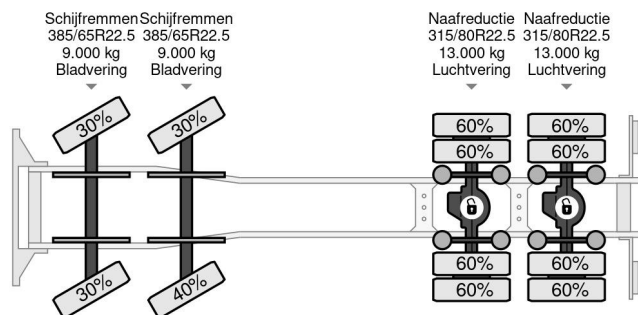

Referentienummer: SC161176