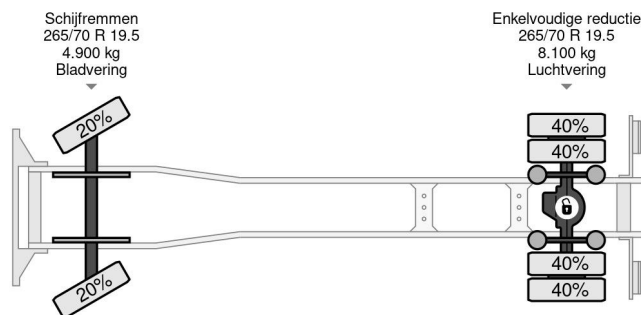

Mercedes-Benz 4X2 EURO 6 - NEU TUV DHOLLANDIA

COMMON

Precio	Op aanvraag sin IVA
Id	MB792470
Marca	Mercedes-Benz
Tipo	4X2 EURO 6 - NEU TUV DHOLLANDIA
Año de construcción	2013
Kilometraje	618.898 km
Construcción	Caja cerrada
Maximo peso	11.990 kg
Clase emisión	6

Mercedes-Benz Atego 1224 4X2 EURO 6 - NEU TUV DHOL...

Referentienummer: MB792470

PROPERTIES

Primera fecha de registro	17-10-2013
Fecha de vencimiento de itv	17-10-2024
Placa de matrícula	35-BDF-9
Combustible	Diesel
Transmisión	Automático
Número de identificación del vehículo	WDB9670251L792470
Configuración del eje	4x2
Número de ejes	2
Peso vacío	7.280 kg
Cantidad de cilindros	6
Energía en kw	175
Potencia en caballos de fuerza	238
Distancia entre ejes	536 cm
Dimensiones de construcción (l/b/h)	
Peso de carga	4.710 kg
Longitud	955 cm
Anchura	255 cm