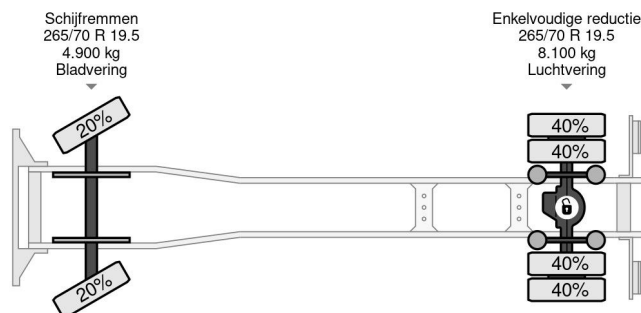

Mercedes-Benz 4X2 EURO 6 - NEU TUV DHOLLANDIA

COMMON

Precio	Op aanvraag sin IVA
Id	MB792470
Marca	Mercedes-Benz
Tipo	4X2 EURO 6 - NEU TUV DHOLLANDIA
Año de construcción	2013
Kilometraje	618.898 km
Construcción	Caja cerrada
Maximo peso	11.990 kg
Clase emisión	6

Mercedes-Benz Atego 1224 4X2 EURO 6 - NEU TUV DHOL...

Referentienummer: MB792470

PROPERTIES

Primera fecha de registro	17-10-2013
Fecha de vencimiento de itv	17-10-2024
Placa de matrícula	35-BDF-9
Combustible	Diesel
Transmisión	Automático
Número de identificación del vehículo	WDB9670251L792470
Configuración del eje	4x2
Número de ejes	2
Peso vacío	7.280 kg
Cantidad de cilindros	6
Energía en kw	175
Potencia en caballos de fuerza	238
Distancia entre ejes	536 cm
Dimensiones de construcción (l/b/h)	
Peso de carga	4.710 kg
Longitud	955 cm
Anchura	255 cm