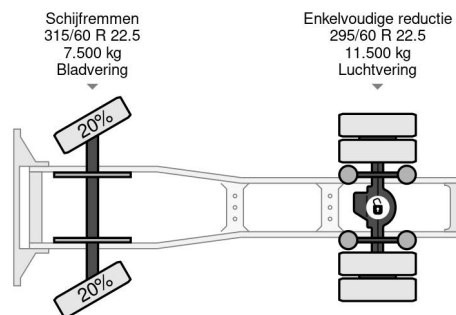

PROPERTIES

Primera fecha de registro	30-12-2014
Fecha de vencimiento de itv	11-01-2024
Placa de matrícula	26-BFK-3
Combustible	Diesel
Transmisión	Automático
Número de identificación del vehículo	XLRTEH4100G051409
Configuración del eje	4x2
Número de ejes	2
Peso vacío	8.108 kg
Cantidad de cilindros	6
Energía en kw	320
Potencia en caballos de fuerza	435
Distancia entre ejes	380 cm
Peso de carga	10.892 kg
Longitud	604 cm
Anchura	255 cm

DAF XF 440 SC 4X2 E6 NL TRUCK

Referentienummer: DA051409

DESCRIPCIÓN