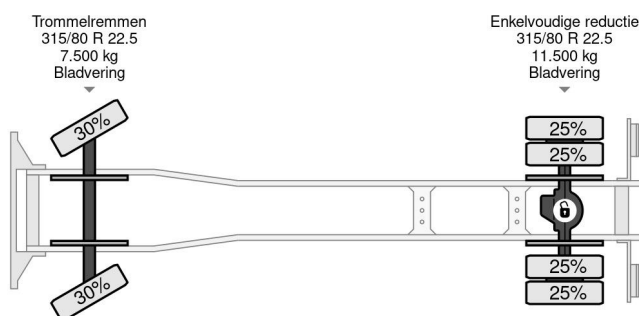

Referentienummer: SC271690-K