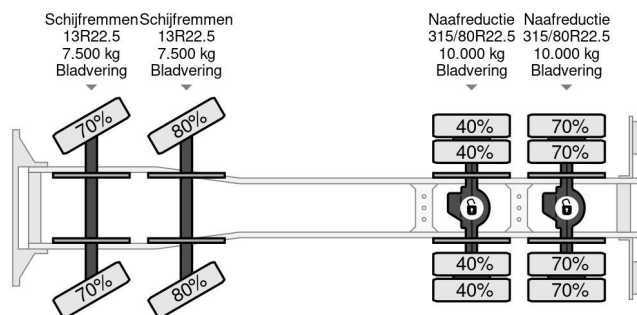

DAF 8X4 + EPSILON Q150Z + REMOTE - FULL STEEL SUSP. - BIG AXLES - EURO 5

COMMON

Precio	€ 41.950,- sin IVA
Id	DA896535
Marca	DAF
Tipo	8X4 + EPSILON Q150Z + REMOTE - FULL STEEL SUSP. - BIG AXLES - EURO 5
Año de construcción	2011
Kilometraje	338.920 km
Construcción	Volquete
Maximo peso	32.000 kg
Clase emisión	5

DAF CF 85.410 8X4 + EPSILON Q150Z + REMOTE - FULL ...

Referentienummer: DA896535

PROPERTIES

Primera fecha de registro	01-04-2011
Combustible	Diesel
Transmisión	Automático
Número de identificación del vehículo	XLRAD85MC0E896535
Configuración del eje	8x4
Número de ejes	4
Peso vacío	17.560 kg
Dimensiones de construcción (l/b/h)	
Peso de carga	14.440 kg

DESCRIPCIÓN