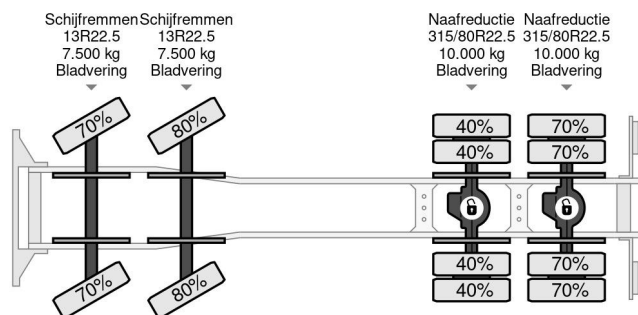

### COMMON

Precio	€ 41.950,- sin IVA
Id	DA896535-K
Marca	DAF
Tipo	8X4 + EPSILON Q150Z + REMOTE - FULL STEEL SUSP. - BIG AXLES - EURO 5
Año de construcción	2011
Kilometraje	338.920 km
Construcción	Grúa
Maximo peso	32.000 kg
Clase emisión	5

### PROPERTIES

Primera fecha de registro	01-04-2011
Combustible	Diesel
Transmisión	Automático
Número de identificación del vehículo	XLRAD85MC0E896535
Configuración del eje	8x4
Número de ejes	4
Peso vacío	17.560 kg
Peso de carga	14.440 kg