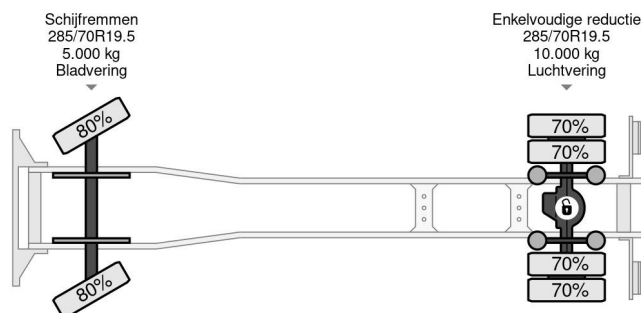

MAN 4X2 - EURO 5 - ONLY 83.192 KM + BOX 6,50 MTR + DHOLLANDIA LAADKLEP

COMMON

Precio	€ 21.950,- sin IVA
Id	MA256797
Marca	MAN
Tipo	4X2 - EURO 5 - ONLY 83.192 KM + BOX 6,50 MTR + DHOLLANDIA LAADKLEP
Año de construcción	2011
Kilometraje	83.192 km
Construcción	Caja cerrada
Maximo peso	15.000 kg
Clase emisión	5

MAN TGM 15.250 4X2 - EURO 5 - ONLY 83.192 KM + BOX 6...

Referentienummer: MA256797

PROPERTIES

Primera fecha de registro	03-02-2011
Fecha de vencimiento de itv	03-02-2024
Placa de matrícula	BX-ZR-63
Combustible	Diesel
Transmisión	Automático
Número de identificación del vehículo	WMAN16ZZ0BY256797
Configuración del eje	4x2
Número de ejes	2
Peso vacío	10.790 kg
Cantidad de cilindros	6
Energía en kw	184
Potencia en caballos de fuerza	250
Distancia entre ejes	478 cm
Dimensiones de construcción (l/b/h)	
Peso de carga	4.210 kg
Longitud	833 cm
Anchura	249 cm