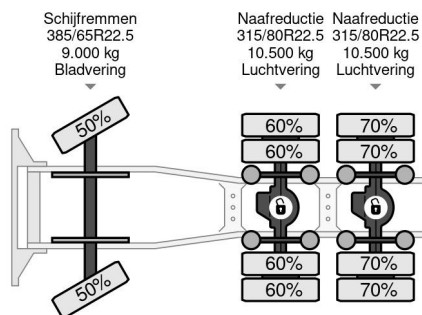

PROPERTIES

Primera fecha de registro	05-01-2009
Fecha de vencimiento de itv	05-01-2024
Placa de matrícula	BV-RV-36
Combustible	Diesel
Transmisión	Automático
Número de identificación del vehículo	YV2JSW0D78A678714
Configuración del eje	6x4
Número de ejes	3
Peso vacío	10.334 kg
Cantidad de cilindros	6
Distancia entre ejes	457 cm
Peso de carga	17.666 kg
Longitud	695 cm
Anchura	255 cm

Volvo FM 480 6X4 BIG AXLES - EURO 5 + RETARDER

Referentienummer: VO678714

DESCRIPCIÓN