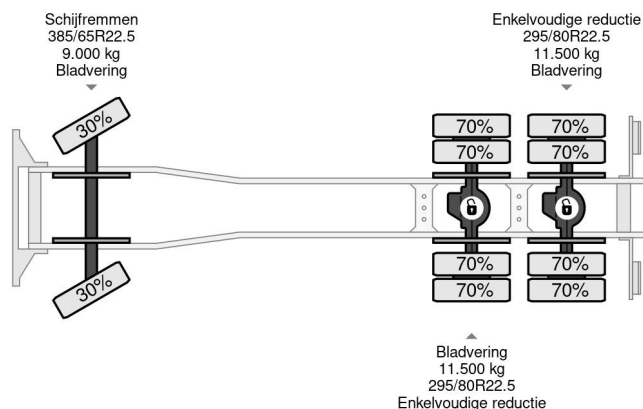

MAN 6X4 + PALFINGER PK17502 + TIPPER - FULL STEEL SUSP. - MANUAL GEAR - EURO 3

COMMON

Precio	€ 23.950,- sin IVA
Id	MA449650-K
Marca	MAN
Tipo	6X4 + PALFINGER PK17502 + TIPPER - FULL STEEL SUSP. - MANUAL GEAR - EURO 3
Año de construcción	2006
Kilometraje	615.131 km
Construcción	Grúa
Maximo peso	26.000 kg
Clase emisión	3

MAN TGA 26.390 6X4 + PALFINGER PK17502 + TIPPER - F...

Referentienummer: MA449650-K

PROPERTIES

Primera fecha de registro	09-06-2006
Combustible	Diesel
Transmisión	Transmisión manual
Número de identificación del vehículo	WMAH26ZZ56M449650
Configuración del eje	6x4
Número de ejes	3
Peso vacío	14.595 kg
Energía en kw	287
Potencia en caballos de fuerza	390
Peso de carga	11.405 kg

DESCRIPCIÓN