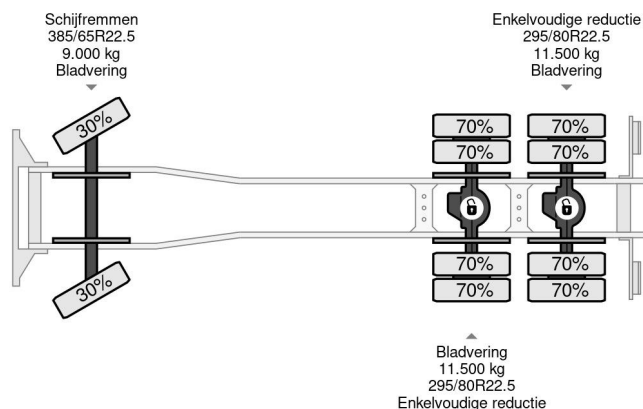

MAN TGA 26.390 6X4 + PALFINGER PK17502 + TIPPER - F...

Referentienummer: MA449650-K

PROPERTIES

Primera fecha de registro	09-06-2006
Combustible	Diesel
Transmisión	Transmisión manual
Número de identificación del vehículo	WMAH26ZZ56M449650
Configuración del eje	6x4
Número de ejes	3
Peso vacío	14.595 kg
Energía en kw	287
Potencia en caballos de fuerza	390
Peso de carga	11.405 kg

DESCRIPCIÓN