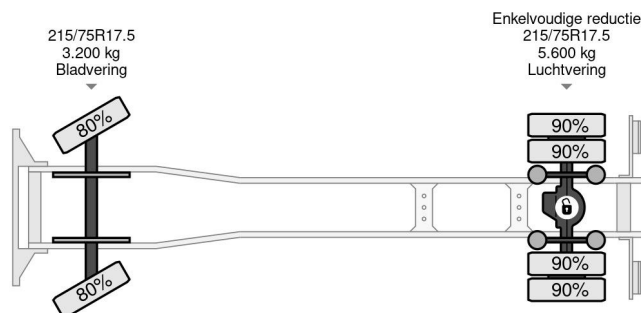

MAN 8-180 HORSE TRUCK - 4 PAARDS

COMMON

Precio	€ 11.950,- sin IVA
Id	MA116297
Marca	MAN
Tipo	8-180 HORSE TRUCK - 4 PAARDS
Año de construcción	2003
Kilometraje	243.141 km
Construcción	Transporte de caballos
Maximo peso	8.400 kg
Clase emisión	3

MAN LE 8-180 HORSE TRUCK - 4 PAARDS

4x2

Referentienummer: MA116297

PROPERTIES

Primera fecha de registro	08-05-2003
Placa de matrícula	BN-RZ-56
Combustible	Diesel
Transmisión	Transmisión manual
Número de identificación del vehículo	WMAL33ZZZ3Y116297
Configuración del eje	4x2
Número de ejes	2
Peso vacío	6.500 kg
Cantidad de cilindros	4
Energía en kw	132
Potencia en caballos de fuerza	179
Distancia entre ejes	395 cm
Peso de carga	1.900 kg
Longitud	712 cm
Anchura	237 cm