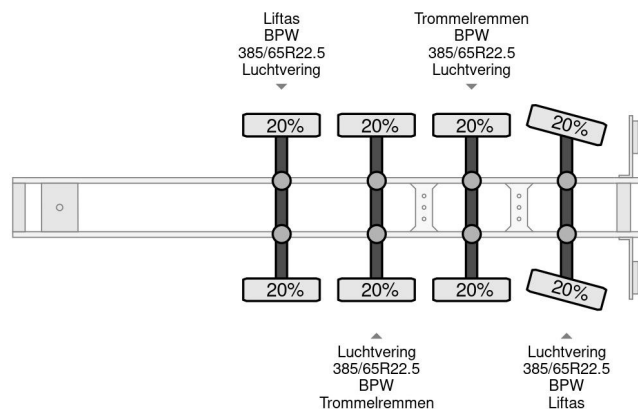

ACCESORIOS

DESCRIPCIÓN