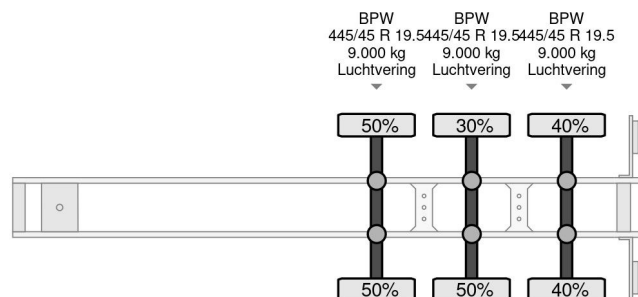

Van Hool 3x BPW L1362 W247 H300

COMMON

Precio	€ 2.950,- sin IVA
Id	VH408725
Marca	Van Hool
Tipo	3x BPW L1362 W247 H300
Año de construcción	2006
Construcción	Camión de lona
Maximo peso	39.000 kg

PROPERTIES

Primera fecha de registro	13-10-2006
Fecha de vencimiento de itv	25-10-2020
Placa de matrícula	OJ-50-JX
Número de identificación del vehículo	YE13B2011ZB408725
Número de ejes	3
Peso vacío	7.200 kg
Distancia entre ejes	902 cm
Dimensiones de construcción (l/b/h)	
Peso de carga	31.800 kg
Longitud	1.390 cm
Anchura	255 cm

ACCESORIOS

Van Hool 3x BPW L1362 W247 H300

Referentienummer: VH408725

DESCRIPCIÓN