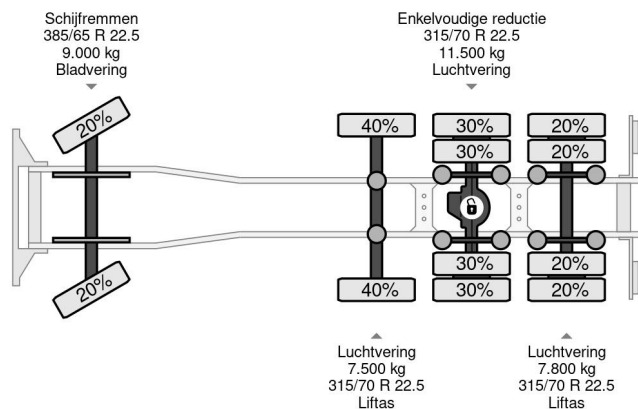

DAF SC 8X2 EURO 6 BDF SYSTEEM

COMMON

Precio	€ 21.950,- sin IVA
Id	DA018510
Marca	DAF
Tipo	SC 8X2 EURO 6 BDF SYSTEEM
Año de construcción	2014
Kilometraje	919.142 km
Construcción	Sistema BDF
Maximo peso	35.500 kg
Clase emisión	6

DAF XF 460 SC 8X2 EURO 6 BDF SYSTEEM

Referentienummer: DA018510

PROPERTIES

Primera fecha de registro	23-07-2014
Fecha de vencimiento de itv	11-08-2023
Placa de matrícula	17-BFB-4
Combustible	Diesel
Transmisión	Automático
Número de identificación del vehículo	XLRAKH4100G018510
Configuración del eje	8x2
Número de ejes	4
Peso vacío	11.435 kg
Cantidad de cilindros	6
Distancia entre ejes	610 cm
Dimensiones de construcción (l/b/h)	
Peso de carga	24.065 kg
Longitud	883 cm
Anchura	250 cm