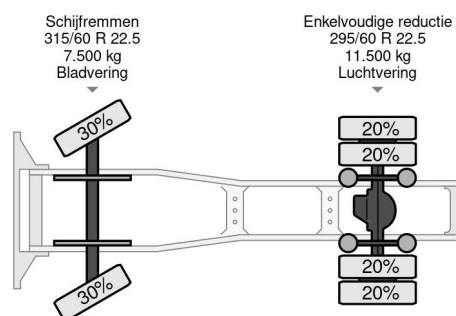

Referentienummer: DA146229