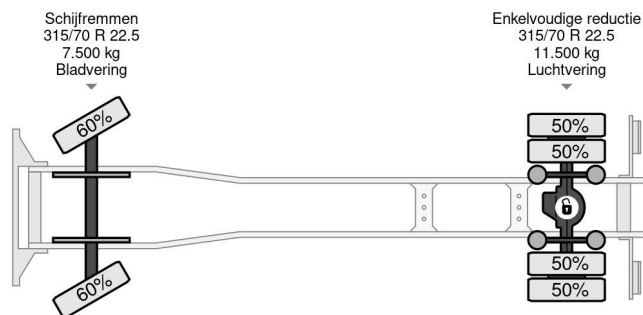

## DAF 4X2 EURO 6 418.609km BOX 8.5mtr

### COMMON

Precio	€ 24.950,- sin IVA
Id	DA445759
Marca	DAF
Tipo	4X2 EURO 6 418.609km BOX 8.5mtr
Año de construcción	2016
Kilometraje	418.609 km
Construcción	Lona corredera
Maximo peso	19.000 kg
Clase emisión	6

DAF LF 250 4X2 EURO 6 418.609km BOX 8.5mtr

Referentienummer: DA445759

### PROPERTIES

Primera fecha de registro	04-10-2016
Combustible	Diesel
Transmisión	Automático
Número de identificación del vehículo	XLRAEL3700L445759
Configuración del eje	4x2
Número de ejes	2
Peso vacío	8.550 kg
Cantidad de cilindros	6
Dimensiones de construcción (l/b/h)	
Peso de carga	10.450 kg