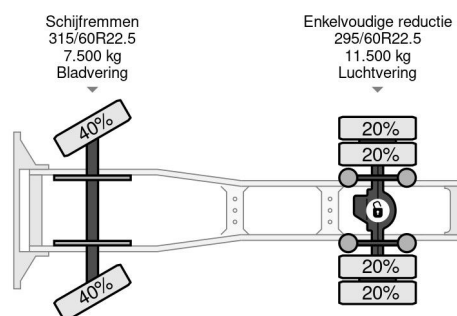

Referentienummer: DA017839