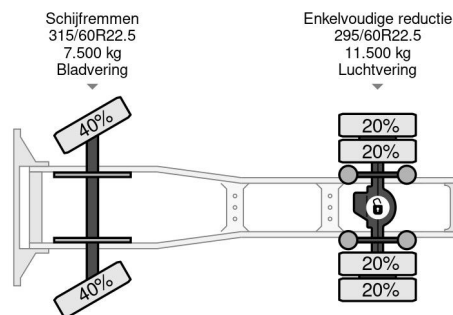

PROPERTIES

Primera fecha de registro	27-12-2013
Placa de matrícula	16-BDL-7
Combustible	Diesel
Transmisión	Automático
Número de identificación del vehículo	XL RTE85MC0G017839
Configuración del eje	4x2
Número de ejes	2
Peso vacío	7.452 kg
Cantidad de cilindros	6
Energía en kw	265
Potencia en caballos de fuerza	360
Distancia entre ejes	380 cm
Peso de carga	11.148 kg
Longitud	617 cm
Anchura	255 cm

DAF CF 85.360 4X2 EEV - EURO 5 - NL TRUCK - MEGA

Referentienummer: DA017839

DESCRIPCIÓN