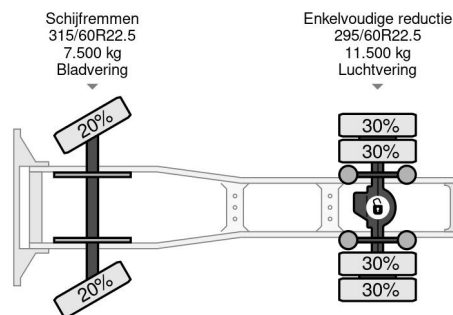

Referentienummer: DA017592