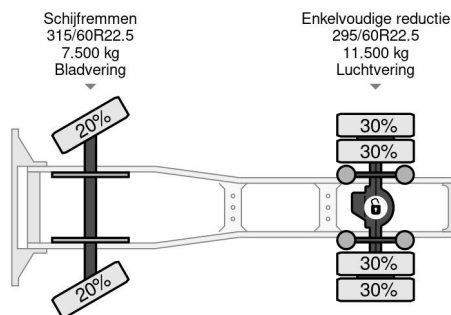

DAF 4X2 EEV - EURO 5 - NL TRUCK - MEGA - 736.882 KM

COMMON

Precio	€ 9.950,- sin IVA
Id	DA017592
Marca	DAF
Tipo	4X2 EEV - EURO 5 - NL TRUCK - MEGA - 736.882 KM
Año de construcción	2013
Kilometraje	736.882 km
Construcción	Tractor de gran volumen
Maximo peso	18.600 kg
Clase emisión	5

DAF CF 85.360 4X2 EEV - EURO 5 - NL TRUCK - MEGA - 7...

Referentienummer: DA017592

PROPERTIES

Primera fecha de registro	27-12-2013
Placa de matrícula	12-BDL-7
Combustible	Diesel
Transmisión	Automático
Número de identificación del vehículo	XL RTE85MC0G017592
Configuración del eje	4x2
Número de ejes	2
Peso vacío	7.452 kg
Cantidad de cilindros	6
Energía en kw	265
Potencia en caballos de fuerza	360
Distancia entre ejes	380 cm
Peso de carga	11.148 kg
Longitud	617 cm
Anchura	255 cm