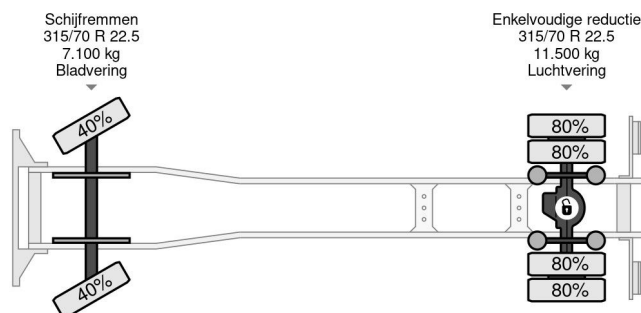

Referentienummer: MB898745