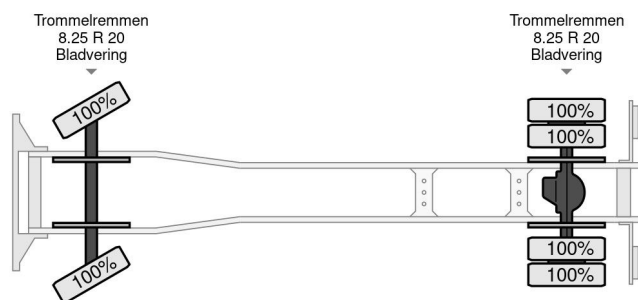

Mercedes-Benz

COMMON

Precio	€ 13.950,- sin IVA
Id	MB007829
Marca	Mercedes-Benz
Año de construcción	1962
Kilometraje	96.417 km
Construcción	Chasis cabina

PROPERTIES

Primera fecha de registro	20-04-1962
Combustible	Diesel
Transmisión	Transmisión manual
Número de identificación del vehículo	32800910007829
Configuración del eje	4x2
Número de ejes	2

Mercedes-Benz BL 328.48

4x2

Referentienummer: MB007829

ACCESORIOS

DESCRIPCIÓN

CHASSIS 540cm