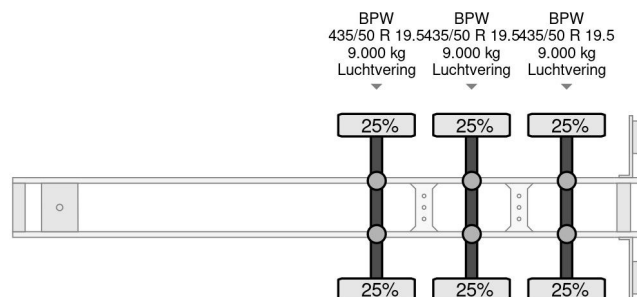

ACCESORIOS

DESCRIPCIÓN