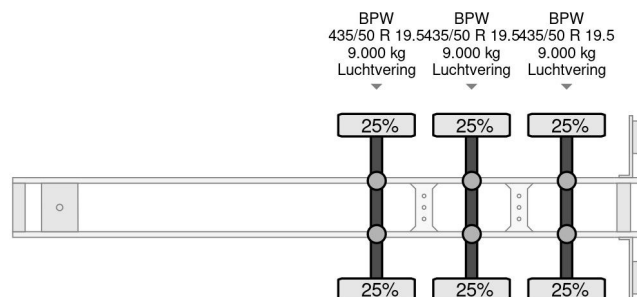

Krone SD 3x BPW 1362x248x300

COMMON

Precio	€ 4.950,- sin IVA
Id	KR465077-2
Marca	Krone
Tipo	SD 3x BPW 1362x248x300
Año de construcción	2010
Construcción	Lonas correderas
Maximo peso	39.000 kg

PROPERTIES

Primera fecha de registro	11-05-2010
Fecha de vencimiento de itv	28-06-2023
Placa de matrícula	OR-97-YK
Número de identificación del vehículo	WKESD000000465077
Número de ejes	3
Peso vacío	7.000 kg
Distancia entre ejes	891 cm
Dimensiones de construcción (l/b/h)	
Peso de carga	32.000 kg
Longitud	1.388 cm
Anchura	255 cm

Krone SD 3x BPW 1362x248x300

Referentienummer: KR465077-2

ACCESORIOS

DESCRIPCIÓN