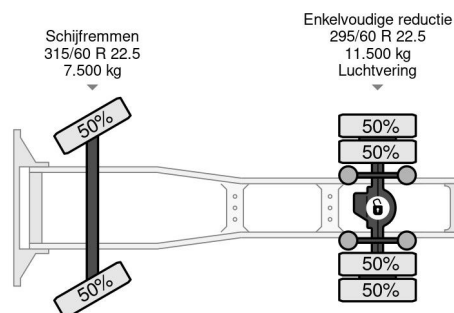

Referentienummer: MB117317