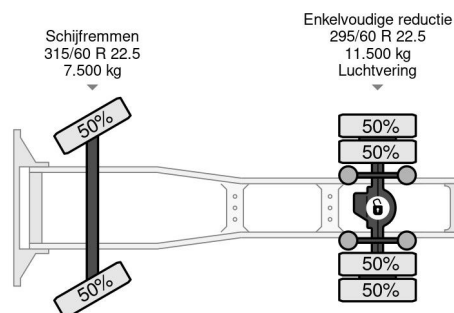

Mercedes-Benz Actros 1842 4X2 MEGA EURO 6 + HESCHO...
Referentienummer: MB117317