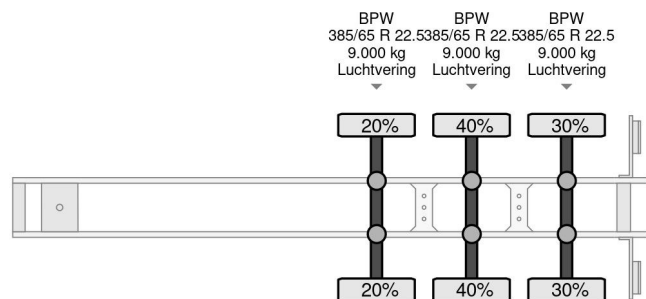

ACCESORIOS

DESCRIPCIÓN