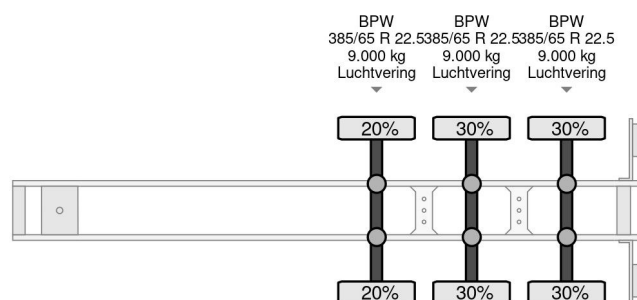

ACCESORIOS

DESCRIPCIÓN