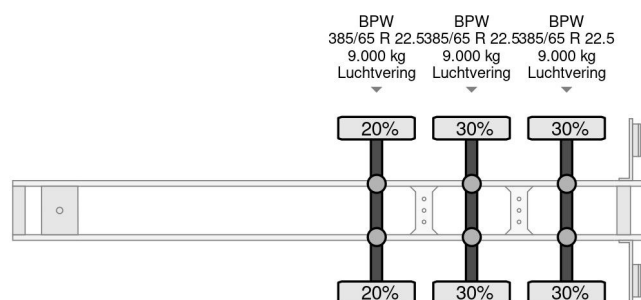

Kögel 4 UNITS - S24 LxBxH 1362x248x275

COMMON

Precio	€ 6.950,- sin IVA
Id	KO203694-2
Marca	Kögel
Tipo	4 UNITS - S24 LxBxH 1362x248x275
Año de construcción	2017
Construcción	Lonas correderas
Maximo peso	39.000 kg

PROPERTIES

Primera fecha de registro	14-02-2017
Número de identificación del vehículo	WK0S0002400203694
Número de ejes	3
Peso vacío	6.990 kg
Dimensiones de construcción (l/b/h)	
Peso de carga	32.010 kg

Kögel 4 UNITS - S24 LxBxH 1362x248x275

Referentienummer: KO203694-2

ACCESORIOS

DESCRIPCIÓN