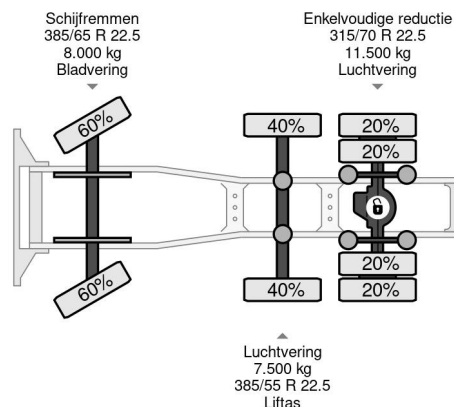

Mercedes-Benz 6X2 EURO 6 LIFT AXLE

COMMON

Precio	€ 28.950,- sin IVA
Id	MB176489
Marca	Mercedes-Benz
Tipo	6X2 EURO 6 LIFT AXLE
Año de construcción	2017
Kilometraje	822.611 km
Construcción	Tractor estándar
Maximo peso	26.000 kg
Clase emisión	6

Mercedes-Benz Actros 2546 6X2 EURO 6 LIFT AXLE

Referentienummer: MB176489

PROPERTIES

Primera fecha de registro	15-08-2017
Combustible	Diesel
Transmisión	Automático
Número de identificación del vehículo	WDB96342310176489
Configuración del eje	6x2
Número de ejes	3
Peso vacío	7.950 kg
Cantidad de cilindros	6
Peso de carga	18.050 kg