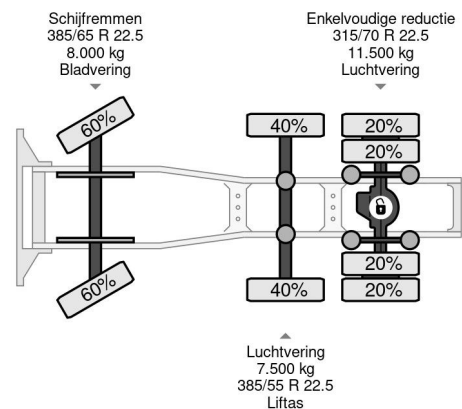

Referentienummer: MB176489