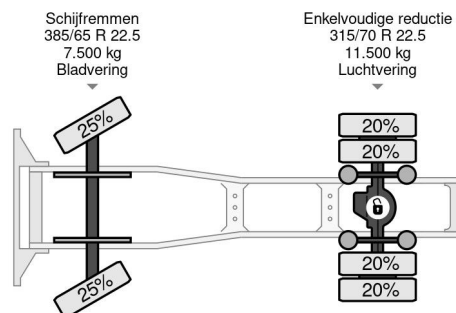

Referentienummer: SC110220