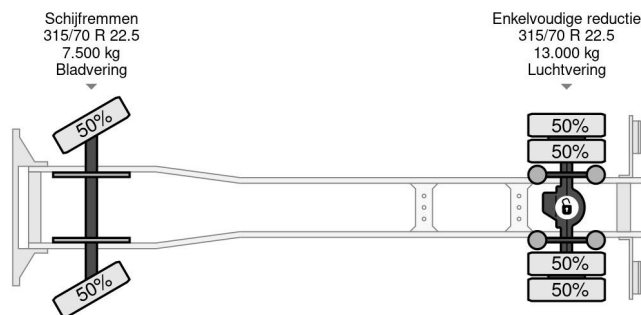

Mercedes-Benz 4X2 - HMF 1063 K2 - MANUAL GEARBOX

COMMON

Precio	€ 14.950,- sin IVA
Id	MB586443-K
Marca	Mercedes-Benz
Tipo	4X2 - HMF 1063 K2 - MANUAL GEARBOX
Año de construcción	2001
Kilometraje	486.101 km
Construcción	Grúa
Maximo peso	19.000 kg

PROPERTIES

Primera fecha de registro	19-07-2001
Combustible	Diesel
Transmisión	Transmisión manual
Número de identificación del vehículo	WDB9505381K586443
Configuración del eje	4x2
Número de ejes	2
Peso vacío	10.000 kg
Peso de carga	9.000 kg

Mercedes-Benz Atego 1828 4X2 - HMF 1063 K2 - MANUAL ...

Referentienummer: MB586443-K

ACCESORIOS

- Cruise control
- Cámara de visión trasera
- Luces de niebla
- Parasol
- PTO
- Radio / reproductor de CD
- Tanque de combustible de aluminio
- Ventanas electrónicas