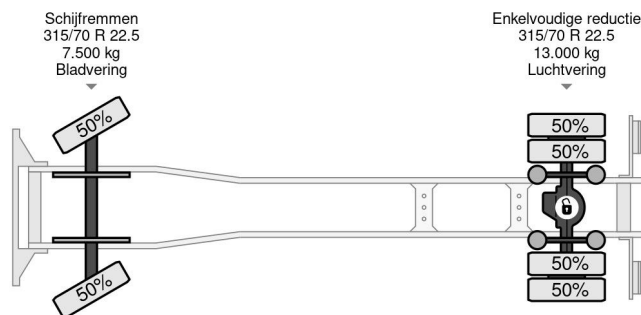

Referentienummer: MB586443-K