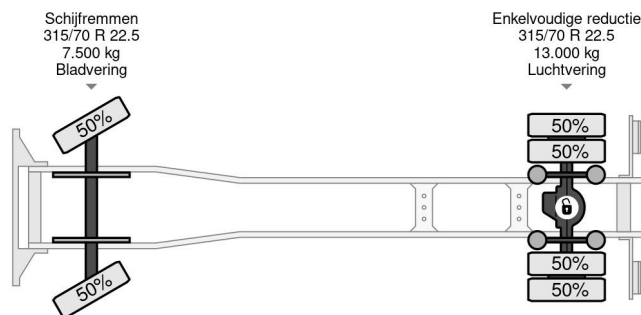

Referentienummer: MB586443