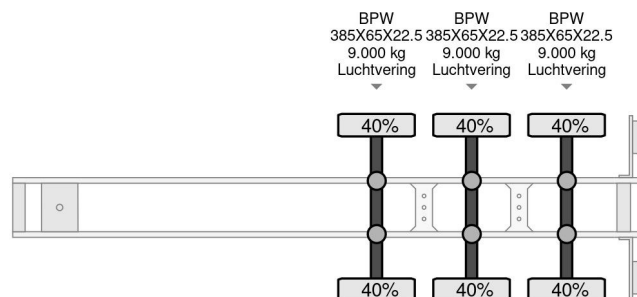

ACCESORIOS

DESCRIPCIÓN