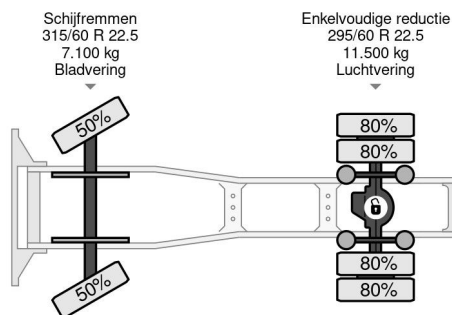

ACCESORIOS

- ABS
- Aire acondicionado
- Cabina de dormir
- Cierre central de puertas
- Cruise control
- Doble Tanque de combustible
- Limitador de velocidad
- Luces brillantes
- Luces de niebla
- Nevera
- Parasol
- Radio / reproductor de CD
- Spoiler para el techo
- Tanque de combustible de aluminio
- Ventanas electrónicas

DESCRIPCIÓN