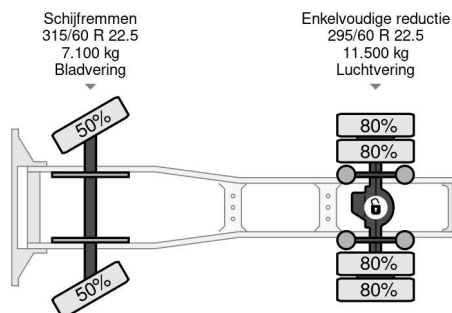

DAF SSC 4X2 EURO 5 MEGA + RETARDER

COMMON

Precio	€ 12.950,- sin IVA
Id	DA948455
Marca	DAF
Tipo	SSC 4X2 EURO 5 MEGA + RETARDER
Año de construcción	2012
Kilometraje	892.099 km
Construcción	Tractor de gran volumen
Maximo peso	18.600 kg
Clase emisión	5

DAF XF 105.460 SSC 4X2 EURO 5 MEGA + RETARDER

Referentienummer: DA948455

PROPERTIES

Primera fecha de registro	04-05-2012
Combustible	Diesel
Transmisión	Automático
Número de identificación del vehículo	XLRTE47MS0E948455
Configuración del eje	4x2
Número de ejes	2
Cantidad de cilindros	6
Energía en kw	340
Potencia en caballos de fuerza	462