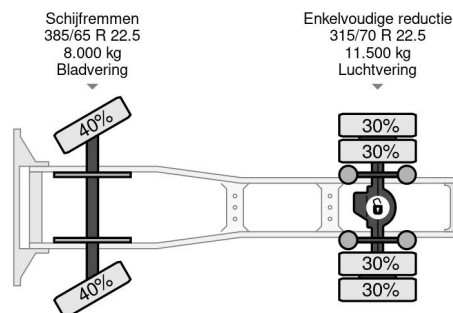

Referentienummer: SC384535