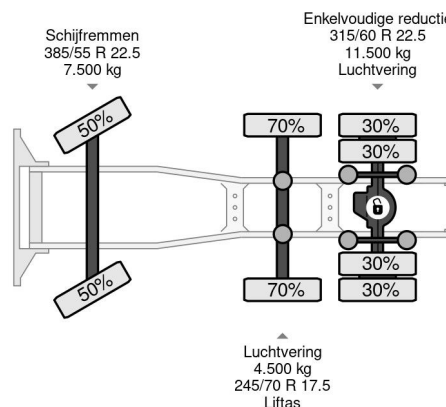

Volvo 6X2 EURO 6 i-Shift + i-ParkCool + TIPPER HYDRAULIC

COMMON

Precio	€ 28.950,- sin IVA
Id	VO771612
Marca	Volvo
Tipo	6X2 EURO 6 i-Shift + i-ParkCool + TIPPER HYDRAULIC
Año de construcción	2016
Kilometraje	904.050 km
Construcción	Tractor estándar
Maximo peso	23.500 kg
Clase emisión	6

Volvo FH 460 6X2 EURO 6 i-Shift + i-ParkCool + TIPPER HY...

Referentienummer: VO771612

PROPERTIES

Primera fecha de registro	09-06-2016
Fecha de vencimiento de itv	09-06-2024
Placa de matrícula	32-BHH-9
Combustible	Diesel
Transmisión	Automático
Número de identificación del vehículo	YV2RTY0A1GB771612
Configuración del eje	6x2
Número de ejes	3
Peso vacío	7.818 kg
Cantidad de cilindros	6
Distancia entre ejes	380 cm
Peso de carga	15.682 kg
Longitud	621 cm
Anchura	252 cm