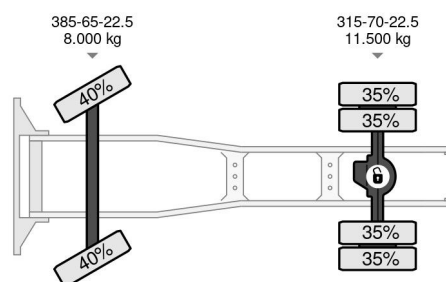

Referentienummer: da110695