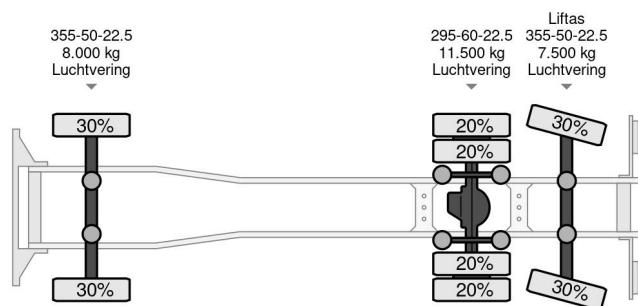

Referentienummer: DA036785